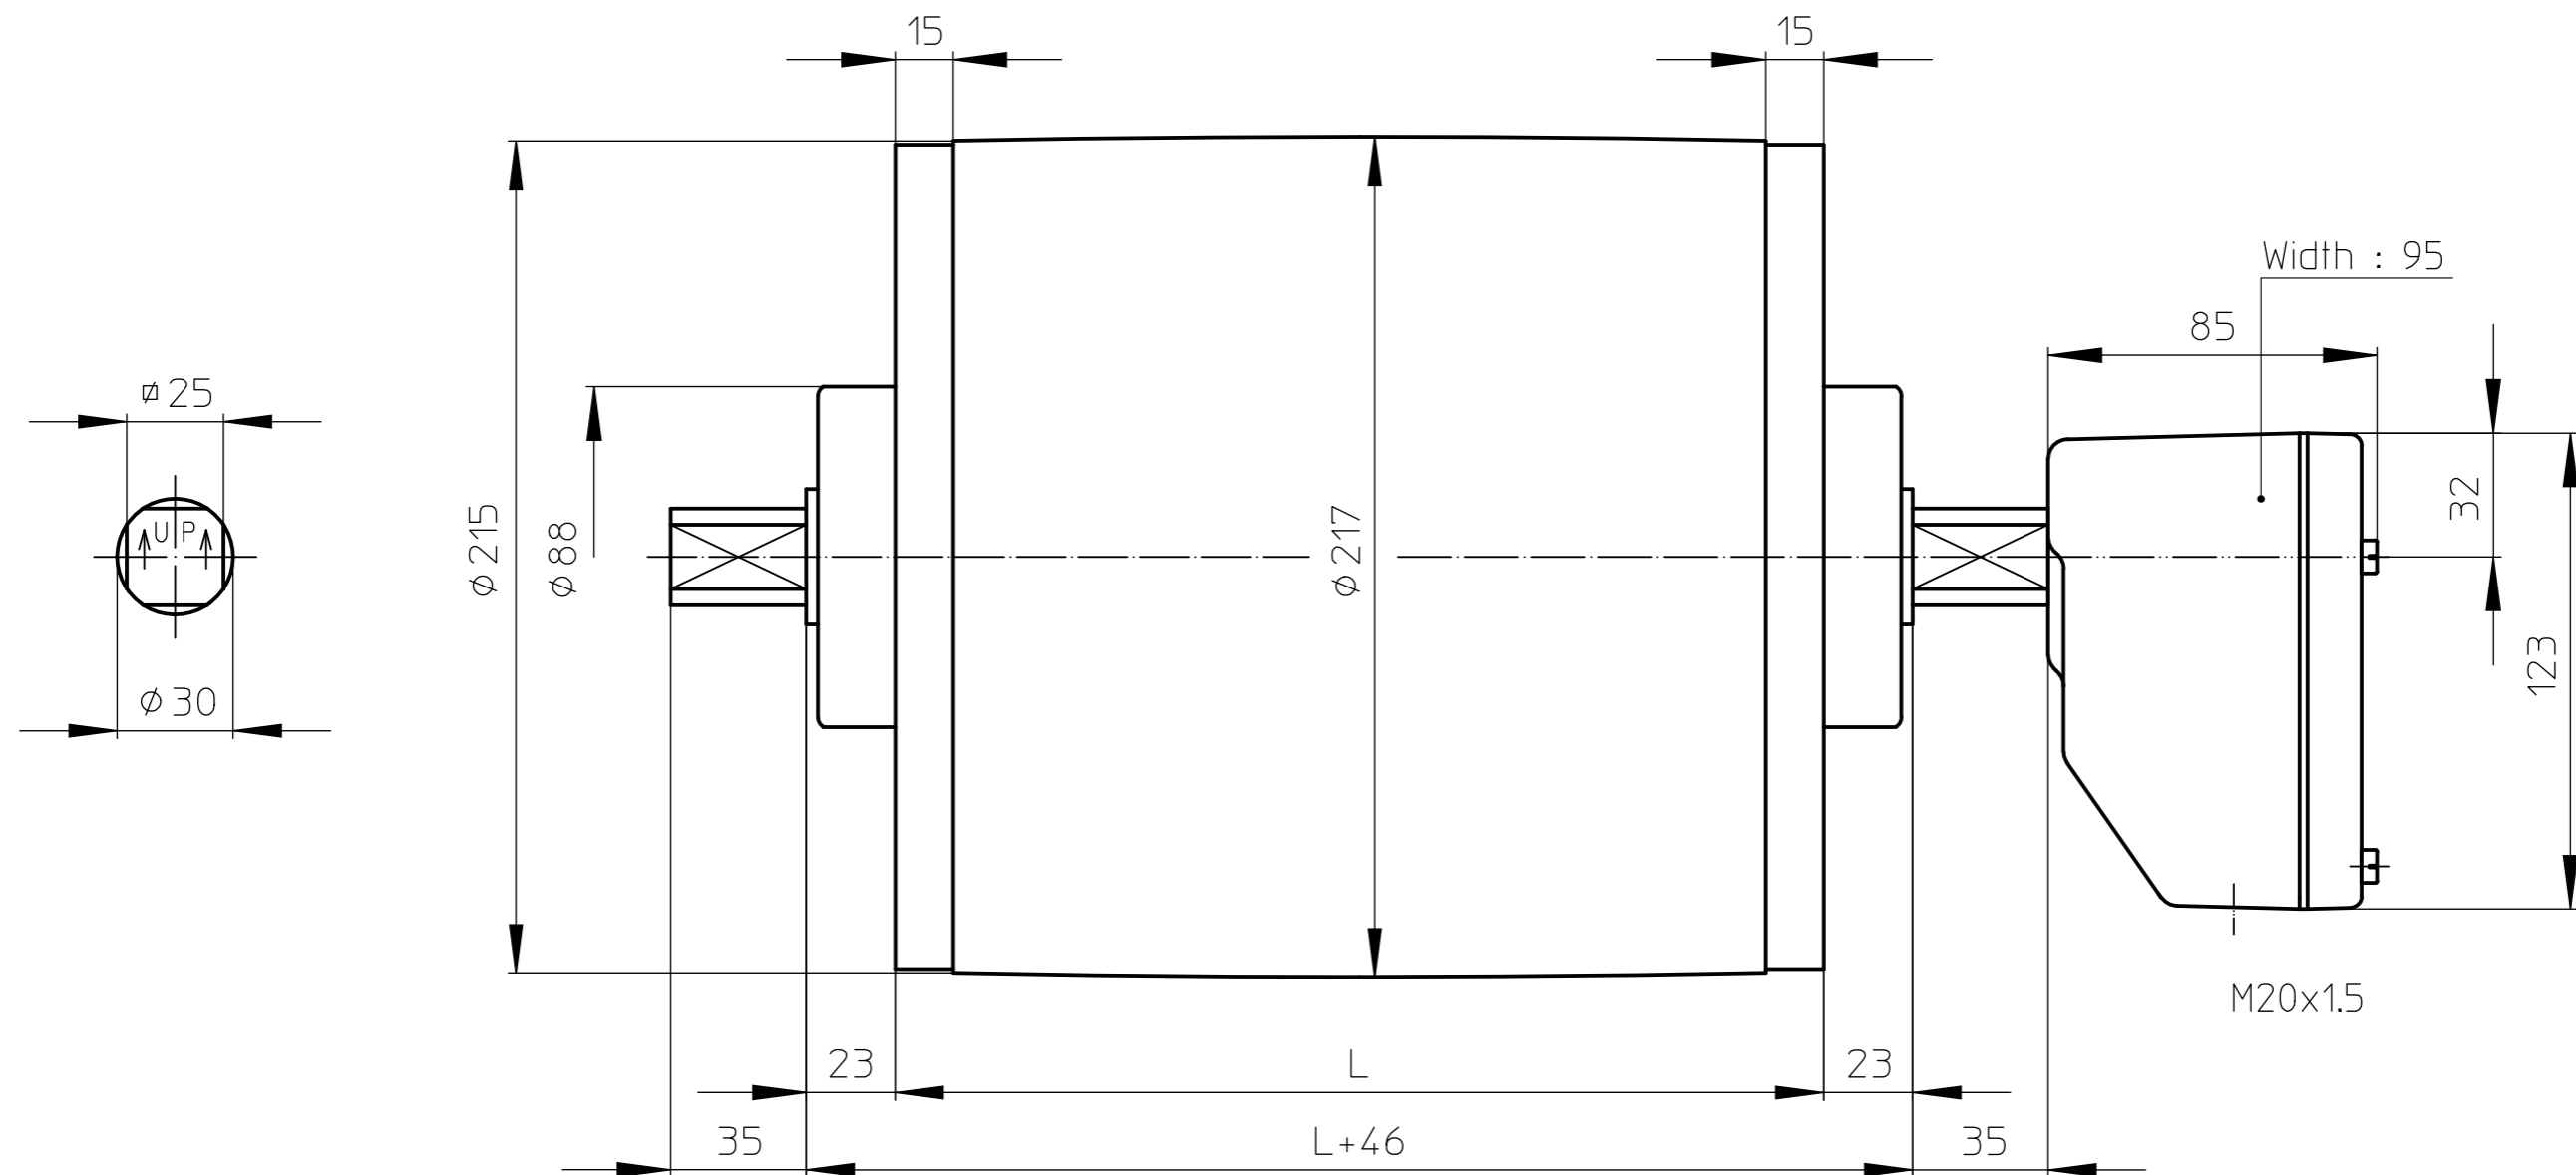

TM215A30

mild steel Drummotor with cast iron junctionbox

MS_TM215A30_KKGG

10-02-2012

VAN DER GRAAF B.V.

VOLLENHOVE-HOLLAND

Telephone :+31(0)527-241441
Telefax :+31(0)527-241488

TM215B30