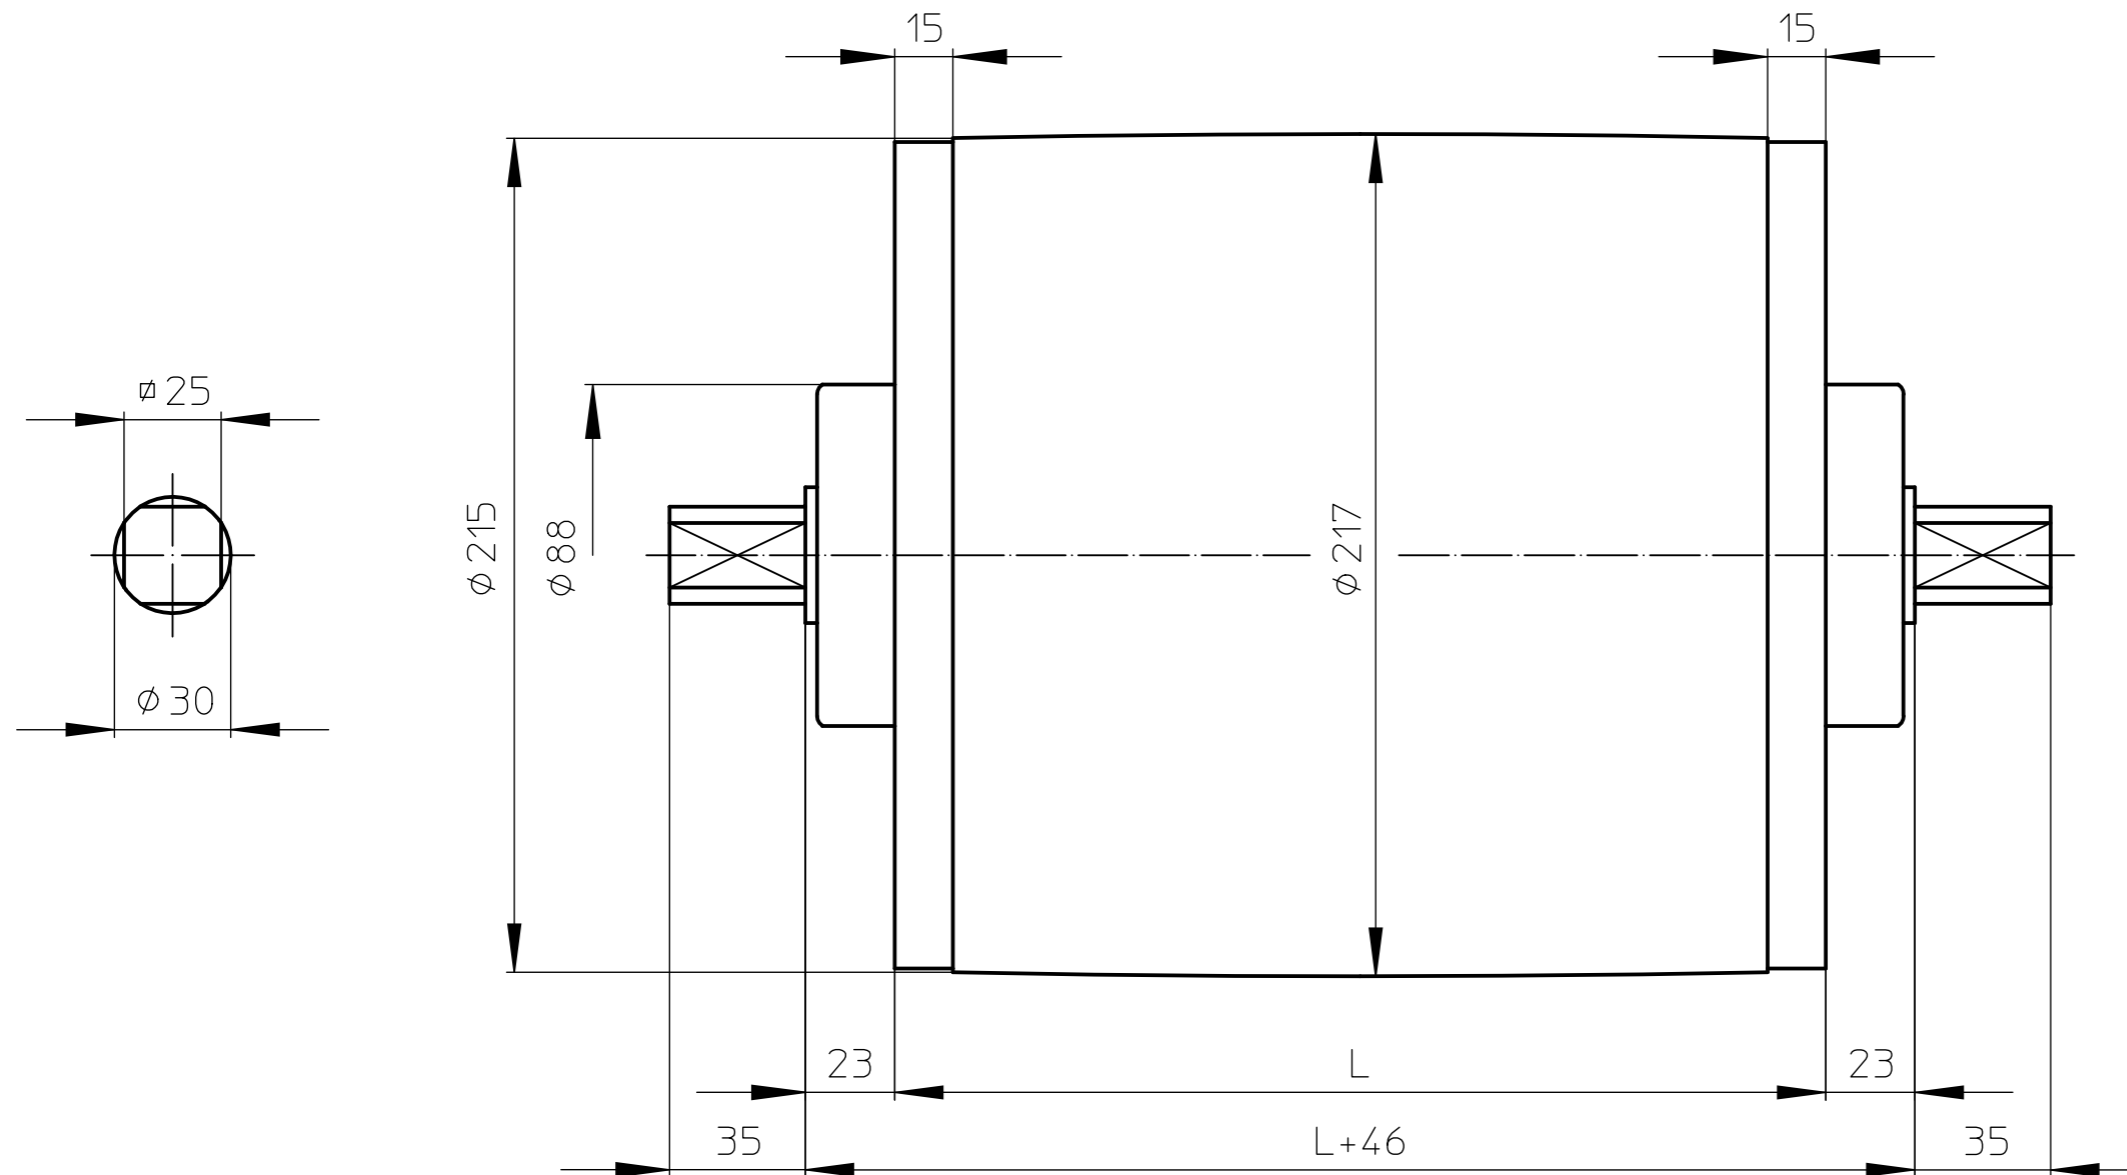

10-02-2012

VAN DER GRAAF B.V.

VOLLENHOVE-HOLLAND

Telephone :+31(0)527-241441
 Telefax :+31(0)527-241488

KT215A30
mild steel Taildrum

MS_KT215A30

10-02-2012

VAN DER GRAAF B.V.