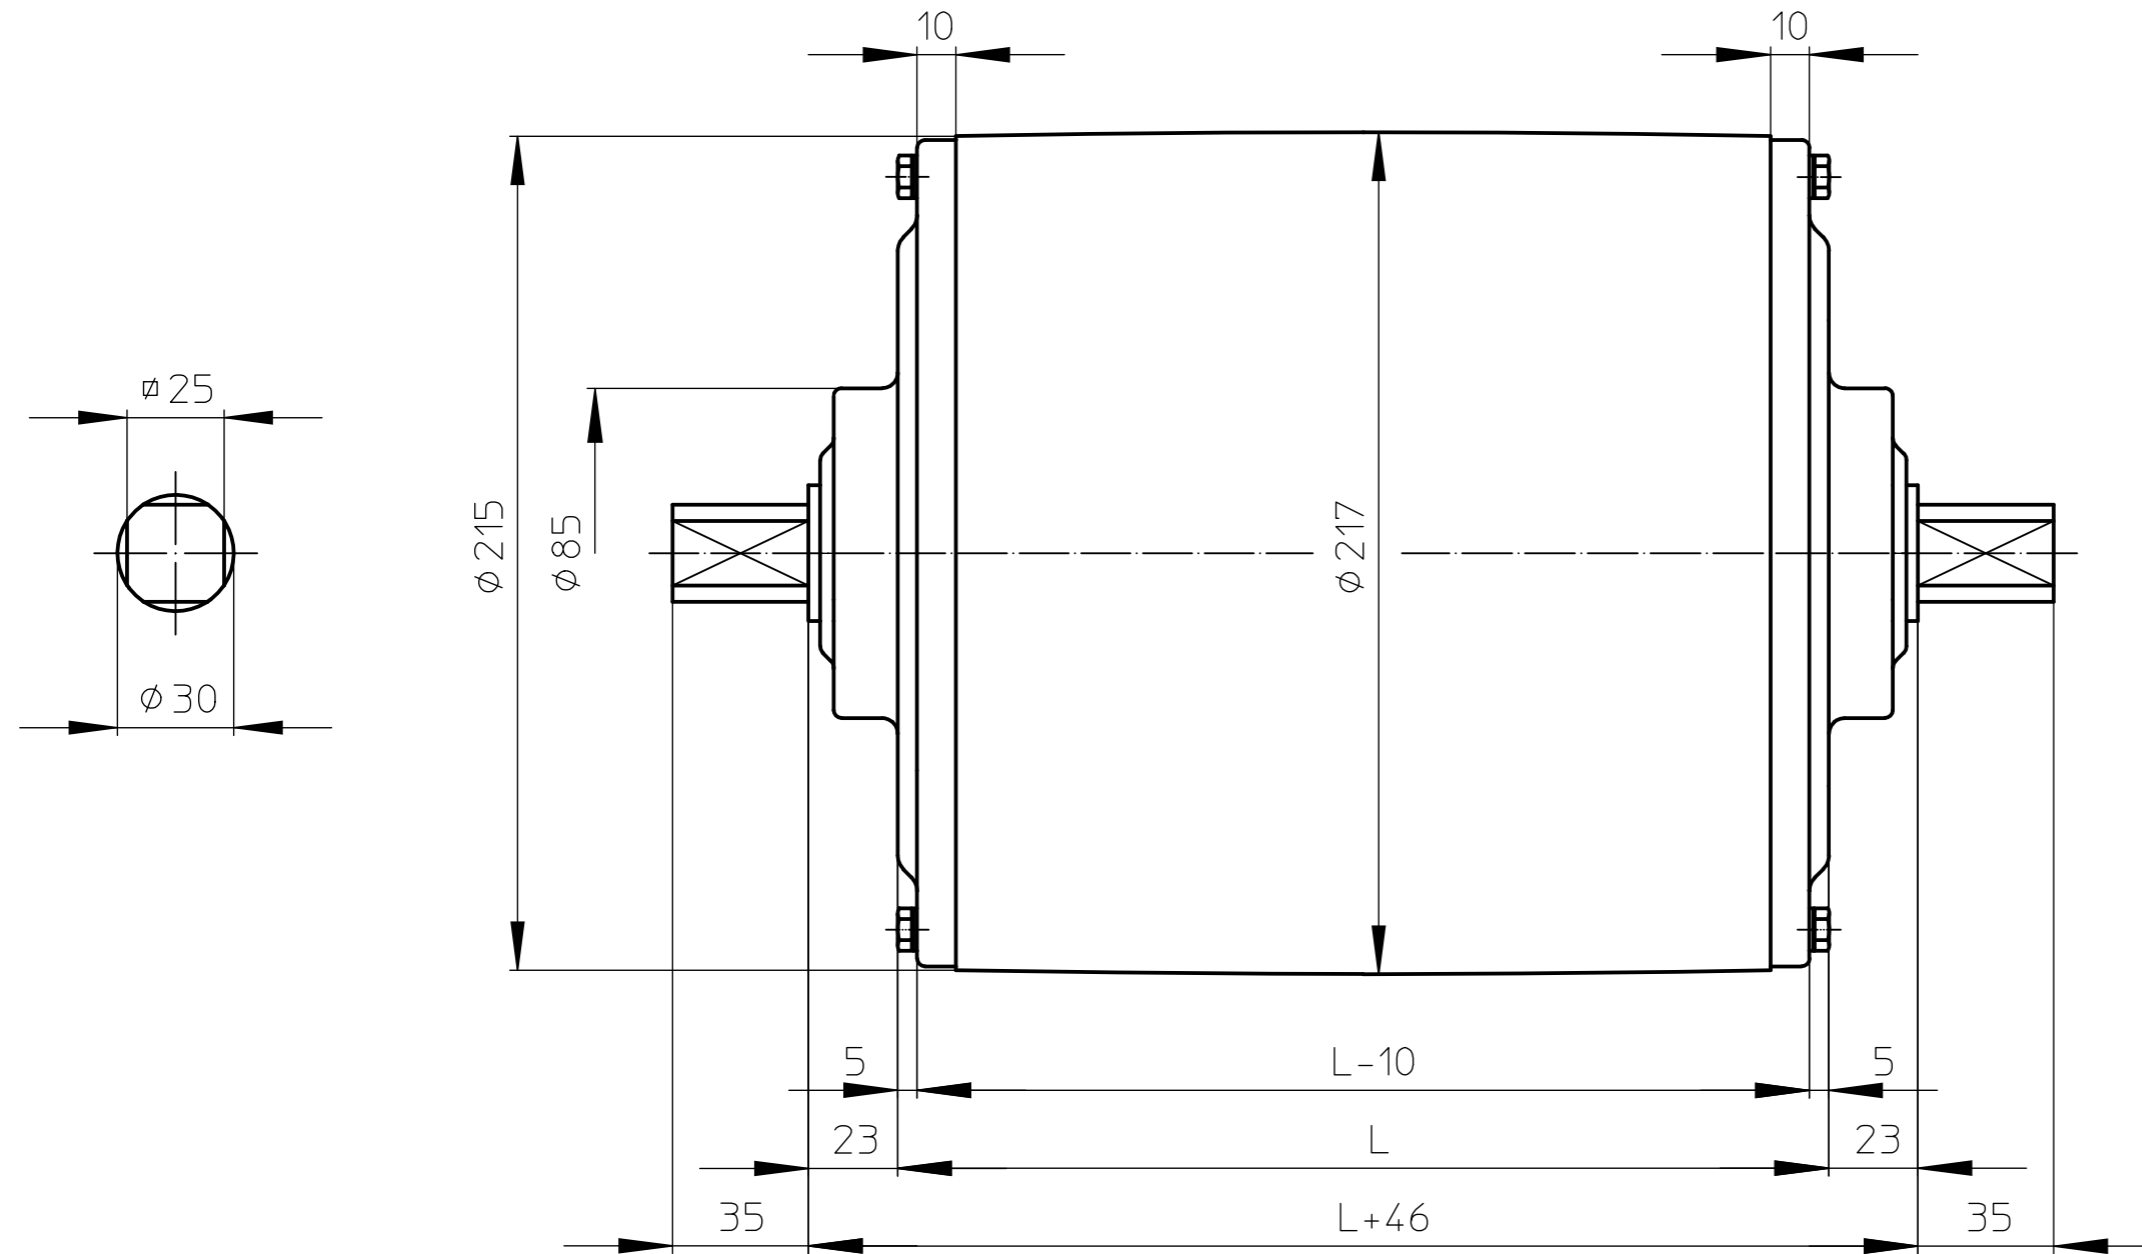

KT215A30 CR

stainless steel Taildrum

MS_KT215A30_CR

10-02-2012

VAN DER GRAAF B.V.

VOLLENHOVE-HOLLAND

Telephone :+31(0)527-241441
Telefax :+31(0)527-241488