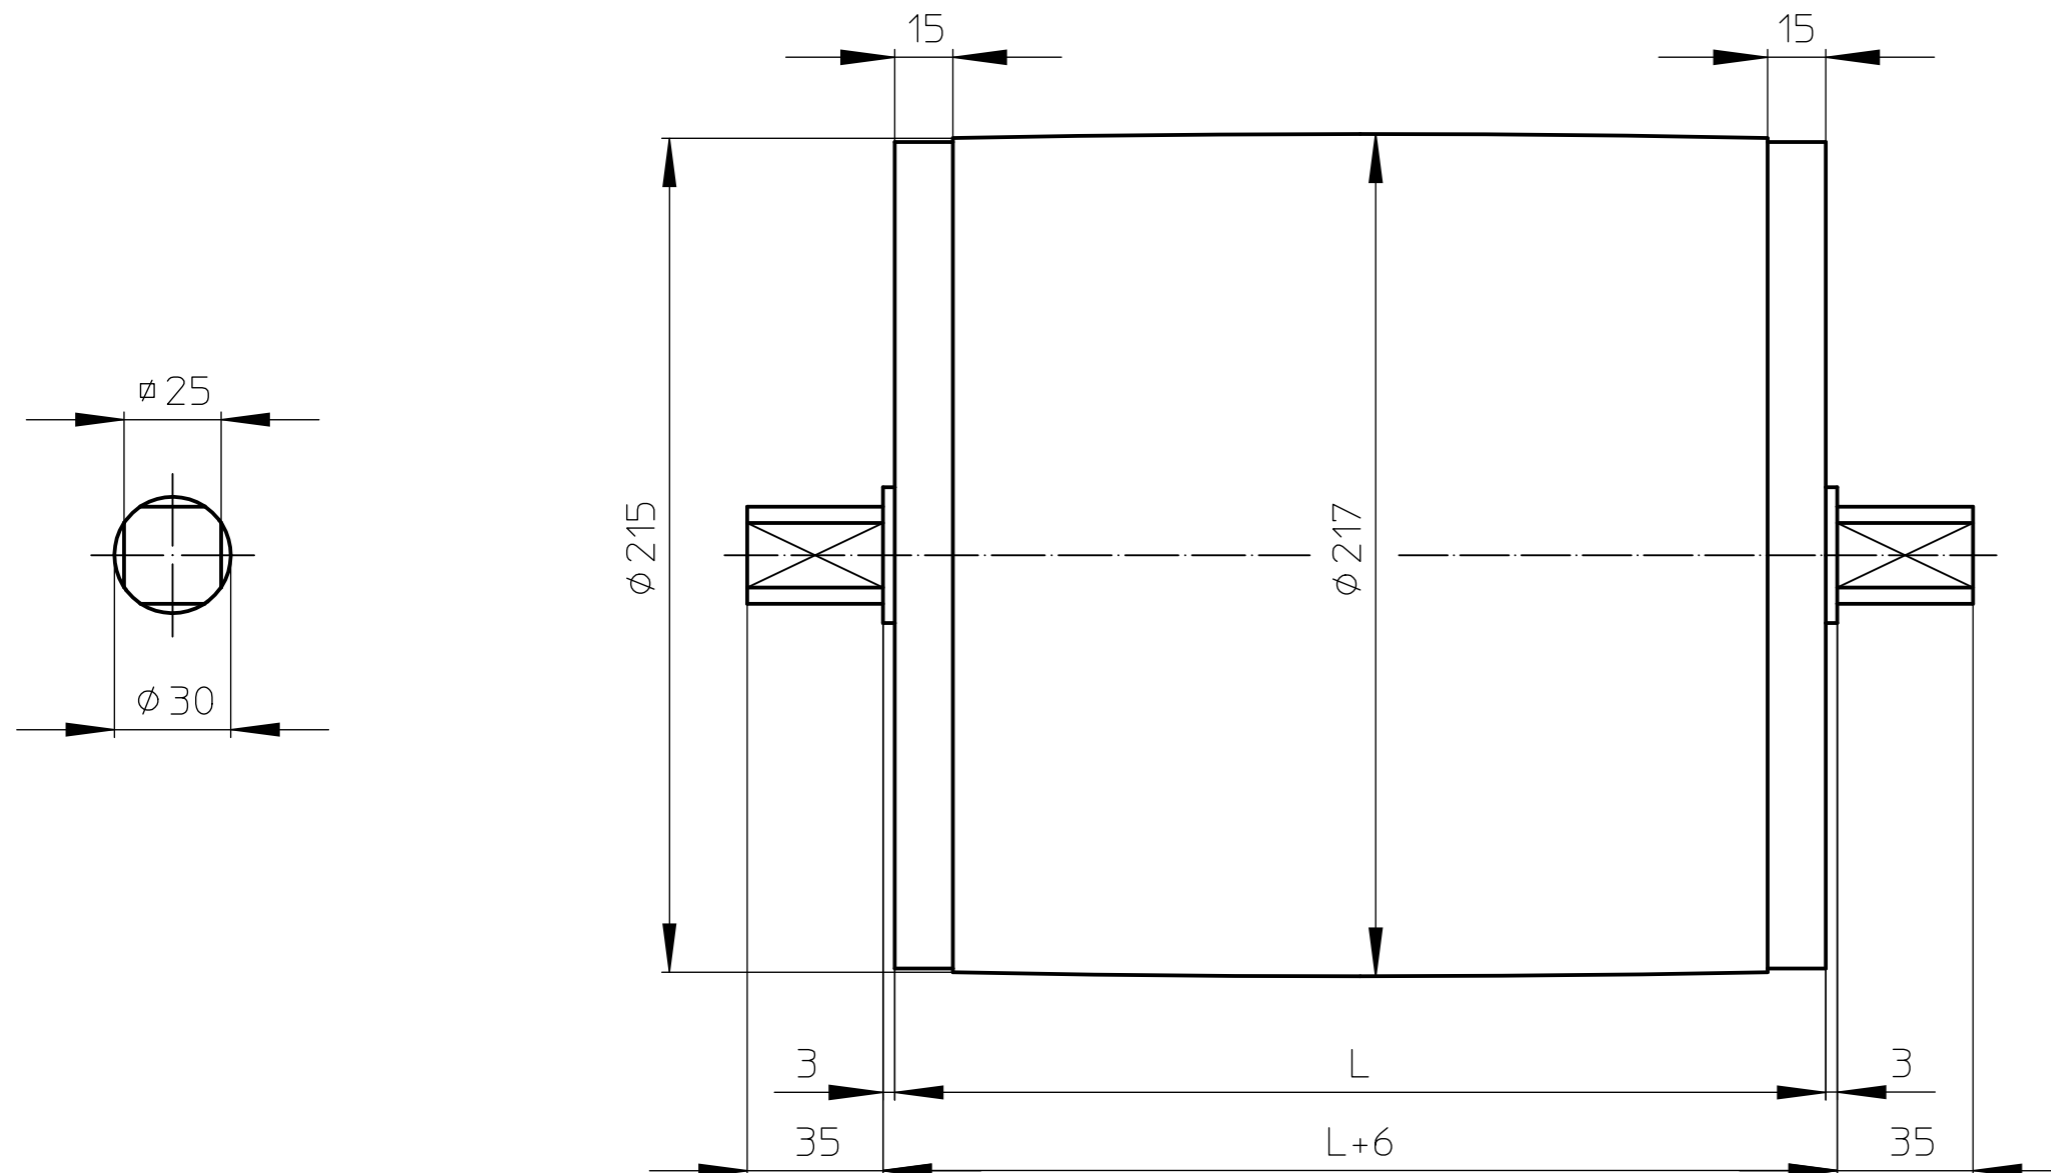

KT215B30
mild steel Taildrum

MS_KT215B30

10-02-2012

VAN DER GRAAF B.V.

VOLLENHOVE-HOLLAND

Telephone :+31(0)527-241441
Telefax :+31(0)527-241488